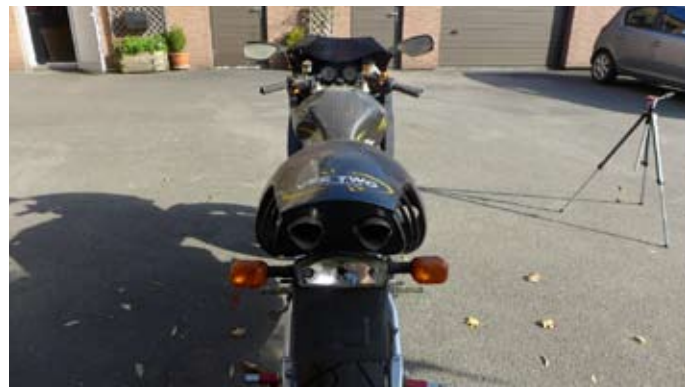

Vee Two Squalo Nr. 08

7.700,- EU

Baujahr ca. 2000
Motor Ducati V2 900cc 65kW - 88PS

Beschreibung OVER Racing Japan Alu-Rahmen und Alu-Schwinge, VV Verbundräder
Carbon Dream Italien Kohlefaser Verbundteile, handgefertigte Einzelstücke
VA Auspuff und Endschalldämpfer, handgefertigte Einzelstücke

Sammlerobjekt weltweites Sammler-Einzelstück als Sicht-Carbon-Version aufgebaut

Vee Two Squalo Nr. 00

3.700,- EU

Beschreibung Vorserien Teile der Squalo Nr. 00 aus der Entwicklungs-Abteilung
OVER Racing Japan Alu-Rahmen und Alu-Schwinge
Faser Verbundteile, handgefertigte Einzelstücke
Alu-Tank Oberteil handgetrieben => weltweites Urmodell Einzelstück